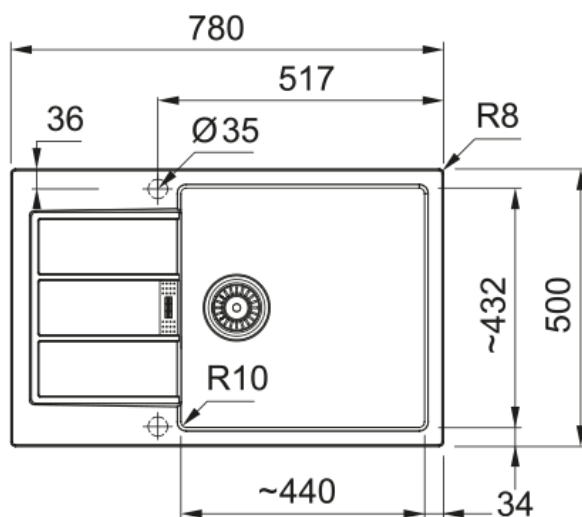

S2D 611-78XL Tecton, manual, melna(carb) | 143.0590.228

S2D 611-78XL Sirius sērijas Tektonīta izlietne, 780x500mm, Melna (carbon), abpusēja, ar manuāli vadāmu 3½" ventili, ar pārplūdi, bez maisītāja cauruma izlietnē, bet paredzētas 2 vietas labai vai kreisai novietošanai, iepakota kastē ar ventili

Galvenās īpašības

Izlietnes veids	Izlietne (ar kanalizāciju)
Materiāla veids	Tektonīts
Bļodu skaits	1
Krāsa	Carbon melns
Virsmas apdare	Bez klases

Izmēri

Ārējais izm. labais/kreisais	780.0
Ārējais izm. priekša/mugura	500.0
Bļodas 1 izm. labās uz kreiso	440.0
Bļoda 1 izm. priekša/mugura	430.0
1. bļodas dziļums	200.0
Izgriezums no labās uz kreiso	764.0
Izgriezums priekša/aizmugure	484.0

Uzstādīšana

Minimālais skapja izmērs	60 cm
--------------------------	-------

Produktu specifikācija

Uzstādīšanas veids	Ielaidums
Ventiļa izvads	3 1/2"
Noteces virsmas novietojums	Atgriezeniskā drenāža

Informācija par produktu