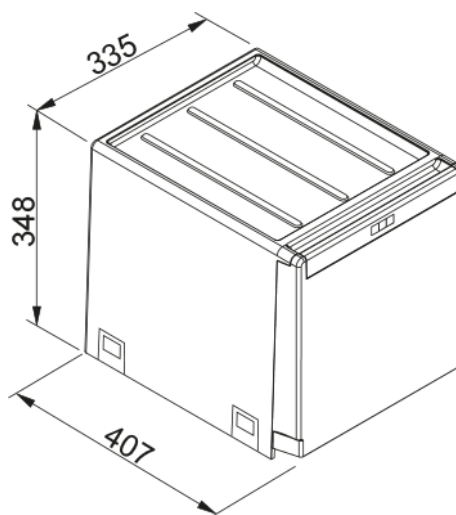

WB Cube 40 A 2x14l black | 134.0039.332

SP waste system Cube 40, waste bin, drawer 400mm, 2x14l, automatic pull-out, 2 single lids, plastic black

Galvenās īpašības

Produkta veids Atkritumu šķirošanas sistēma

Uzstādīšana

Minimālais skapja izmērs 40 cm

Uzstādīšanas veids Uz pamatnes montējams

Produktu specifikācija

Atkritumu tvertņu skaits 2.0

Informācija par produktu

Produkta zīmols FRANKE

Produktu saime Maris

Modeļu klāsts Cube

Īpašības

Tilpumu konfigurācija 2 x 14l