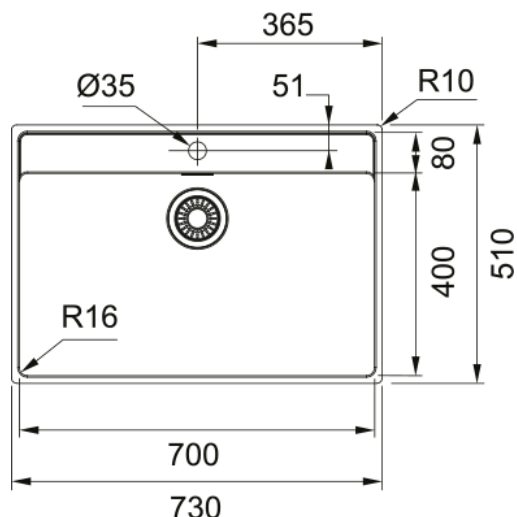

MRX 210-70 TL manual SlimTop vieta mais | 127.0531.917

MRX 210-70TL Maris sērijas nerūsējošā tērauda SlimTop vai līdzīgi montējama izlietne 730x510x180mm, ar integrētu pārplūdes caurumu, ar manuāli vadāmu 3½" ventili, bez žāvēšanas virsmas, ar maisītāja caurumu izlietnē, iepakots kastē

Galvenās īpašības

Izlietnes veids	Bļoda (bez noteces)
Materiāla veids	Nerūsējošais tērauds
Bļodu skaits	1
Krāsa	Tērauda
Virsmas apdare	Slīpēts

Izmēri

Ārējais izm. labais/kreisais	730.0
Ārējais izm. priekša/mugura	510.0
Bļodas 1 izm. labās uz kreiso	700.0
Bļoda 1 izm. priekša/mugura	400.0
1. bļodas dziļums	180.0

Uzstādīšana

Minimālais skapja izmērs	80 cm
--------------------------	-------

Produktu specifikācija

Uzstādīšanas veids	Flushmount
Ventiļa izvads	3 1/2"
Noteces virsmas novietojums	Nav drenāžas
Aktīva vītnes saderība	Jā