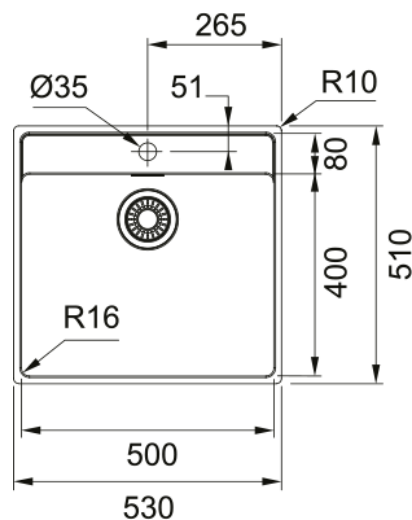

MRX 210-50 TL manual SlimTop vieta mais | 127.0531.852

MRX 210-50TL Maris sērijas nerūsējošā tērauda SlimTop vai līdzīgi montējama izlietne 530x510x180mm, ar integrētu pārplūdes caurumu, ar manuāli vadāmu 3½" ventili, bez žāvēšanas virsmas, ar maisītāja caurumu izlietnē, iepakots kastē

Galvenās īpašības

Izlietnes veids	Bļoda (bez noteces)
Materiāla veids	Nerūsējošais tērauds
Bļodu skaits	1
Krāsa	Tērauda
Virsmas apdare	Slīpēts

Izmēri

Ārējais izm. labais/kreisais	530.0
Ārējais izm. priekša/mugura	510.0
Bļodas 1 izm. labās uz kreiso	500.0
Bļoda 1 izm. priekša/mugura	400.0
1. bļodas dziļums	180.0

Uzstādīšana

Minimālais skapja izmērs	55 cm
--------------------------	-------

Produktu specifikācija

Uzstādīšanas veids	Flushmount
Uzstādīšanas veids	Slimtop
Ventiļa izvads	3 1/2"
Noteces virsmas novietojums	Nav drenāžas
Aktīva vītnes saderība	Jā