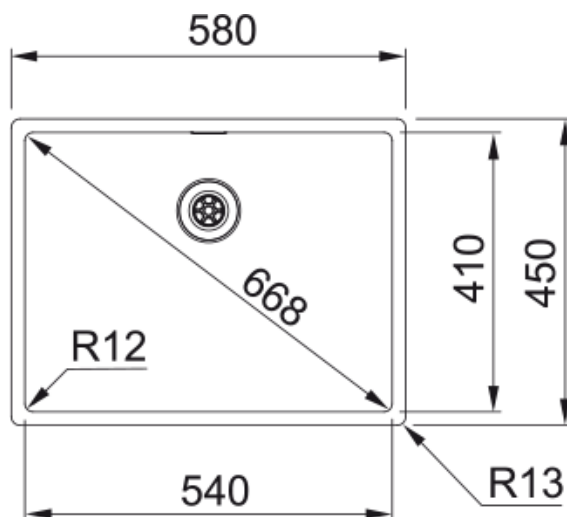

BXX 210/110-54 eksc spiedp, ner.tērauda | 127.0375.278

BXX 210/110-54 Franke Box sērijas pulēta nerūsējošā tērauda izlietne, universāla montāžā, 580x450mm, bez žāvēšanas virsmas, integrēts ekscentra ventilis 3½" ar apaļu nerūsējošā tērauda vadības pogu, integrēta pārplude, bez maisītāja cauruma izlietnē, ar ventili komplektā

Galvenās īpašības

Izlietnes veids	Bļoda (bez noteces)
Materiāla veids	Nerūsējošais tērauds
Bļodu skaits	1
Krāsa	Tērauda
Virsmas apdare	Slīpēts

Izmēri

Ārējais izm. labais/kreisais	580.0
Ārējais izm. priekša/mugura	450.0
Bļodas 1 izm. labās uz kreiso	540.0
Bļoda 1 izm. priekša/mugura	410.0
1. bļodas dziļums	200.0

Uzstādīšana

Minimālais skapja izmērs	60 cm
--------------------------	-------

Produktu specifikācija

Uzstādīšanas veids	Flushmount
Uzstādīšanas veids	Slimtop
Uzstādīšanas veids	Zem kalna
Ventiļa izvads	Integrēts
Noteces virsmas novietojums	Nav drenāžas
Aktīva vītnes saderība	Jā