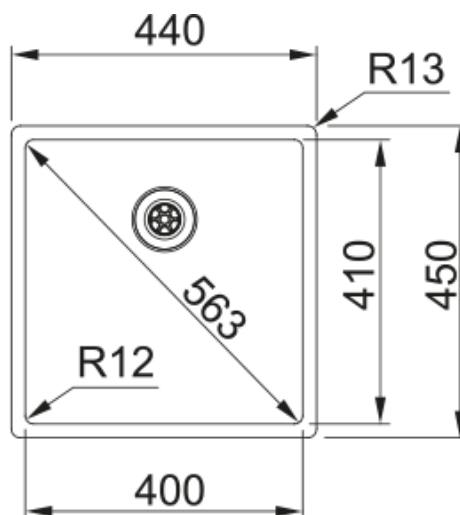

## BXX 210/110-40 eksc spiedp, ner.tērauda | 127.0375.252

BXX 210/110-40 Franke Box sērijas pulēta nerūsējošā tērauda izlietne, universāla montāžā, 440x450mm, bez žāvēšanas virsmas, integrēts ekscentra ventilis 3½" ar apaļu nerūsējošā tērauda vadības pogu, integrēta pārplude, bez maisītāja cauruma izlietnē, ar ventili komplektā

### Galvenās īpašības

Izlietnes veids	Bļoda (bez noteces)
Materiāla veids	Nerūsējošais tērauds
Bļodu skaits	1
Krāsa	Tērauda
Virsmas apdare	Slīpēts

### Izmēri

Ārējais izm. labais/kreisais	440.0
Ārējais izm. priekša/mugura	450.0
Bļodas 1 izm. labās uz kreiso	400.0
Bļoda 1 izm. priekša/mugura	410.0
1. bļodas dziļums	200.0

### Uzstādīšana

Minimālais skapja izmērs	45 cm
--------------------------	-------