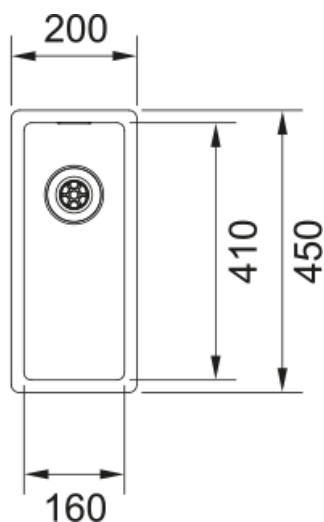

BXX 210/110-16 eksc spiedp, ner.tērauda | 127.0374.673

BXX 210/110-16 Franke Box sērijas pulēta nerūsējošā tērauda izlietne, universāla montāžā, 200x450mm, bez žāvēšanas virsmas, integrēts ekscentra ventilis 3½" ar apaļu nerūsējošā tērauda vadības pogu, integrēta pārplude, bez maisītāja cauruma izlietnē, ar ventili komplektā

Galvenās īpašības

Izlietnes veids	Bļoda (bez noteces)
Materiāla veids	Nerūsējošais tērauds
Bļodu skaits	1
Krāsa	Tērauda
Virsmas apdare	Slīpēts

Izmēri

Ārējais izm. labais/kreisais	200.0
Ārējais izm. priekša/mugura	450.0
Bļodas 1 izm. labās uz kreiso	160.0
Bļoda 1 izm. priekša/mugura	410.0
1. bļodas dziļums	140.0

Uzstādīšana

Minimālais skapja izmērs	30 cm
--------------------------	-------

Produktu specifikācija

Uzstādīšanas veids	Flushmount
Uzstādīšanas veids	Slimtop
Uzstādīšanas veids	Zem kalna
Ventiļa izvads	Integrēts
Noteces virsmas novietojums	Nav drenāžas
Aktīva vītnes saderība	Jā