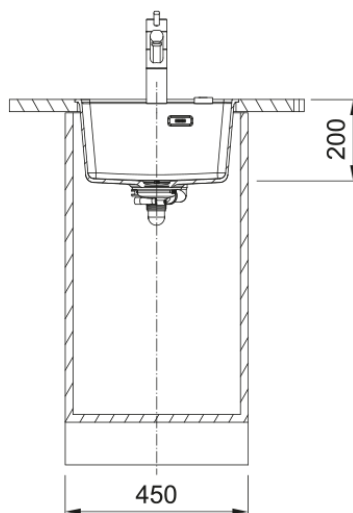

MRG 110-37 3 1/2" BSW ND TL 3TH HOF PW | 125.0683.192

MRG 110-37 TL , Maris, granite, polar white, Franke, undermount, 1 bowl, without drainer, bowl 1 size right to left: 370mm, bowl 1 size front to back: 399mm, bowl 1 depth: 200mm, external size right to left: 403mm, external size front to back: 503mm, 3 1/2", basket strainer waste, without drainer, 3_PRE_DRILLED, with overflow

Izmēri

| | |
|-------------------------------|-------|
| Ārējais izm. labais/kreisais | 403.0 |
| Ārējais izm. priekša/mugura | 503.0 |
| Bļodas 1 izm. labās uz kreiso | 370.0 |
| Bļoda 1 izm. priekša/mugura | 399.0 |
| 1. bļodas dziļums | 200.0 |

Uzstādīšana

| | |
|--------------------------|-------|
| Minimālais skapja izmērs | 50 cm |
|--------------------------|-------|

Produktu specifikācija

| | |
|-----------------------------|--------------|
| Uzstādīšanas veids | Zem kalna |
| Ventiļa izvads | 3 1/2" |
| Noteces virsmas novietojums | Nav drenāžas |
| Bļoda 1: piederumu mala | Nē |
| Aktīva vītnes saderība | Jā |
| Uzstādīšanas rīks | Skavu soma |