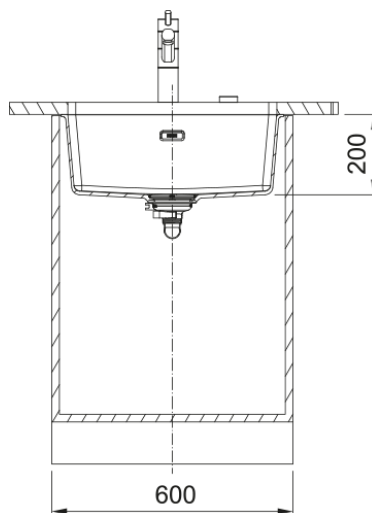

MRG 110-52 3 1/2" BSW ND NTH HOF PW | 125.0683.182

MRG 110-52, Maris, granite, polar white, Franke, undermount, 1 bowl, without drainer, bowl 1 size right to left: 520mm, bowl 1 size front to back: 400mm, bowl 1 depth: 200mm, external size right to left: 553mm, external size front to back: 433mm, 3 1/2", basket strainer waste, without drainer, no tap hole, with overflow

Galvenās īpašības

Izlietnes veids	Bļoda (bez noteces)
Materiāla veids	Granīts
Bļodu skaits	1
Krāsa	Polāri balts
Virsmas apdare	Bez klases

Izmēri

Ārējais izm. labais/kreisais	553.0
Ārējais izm. priekša/mugura	433.0
Bļodas 1 izm. labās uz kreiso	520.0
Bļoda 1 izm. priekša/mugura	400.0
1. bļodas dziļums	200.0

Uzstādīšana

Minimālais skapja izmērs	60 cm
--------------------------	-------

Produktu specifikācija

Uzstādīšanas veids	Zem kalna
Ventiļa izvads	3 1/2"
Noteces virsmas novietojums	Nav drenāžas
Bļoda 1: piederumu mala	Nē
Aktīva vītnes saderība	Jā
Uzstādīšanas rīks	Skavu soma