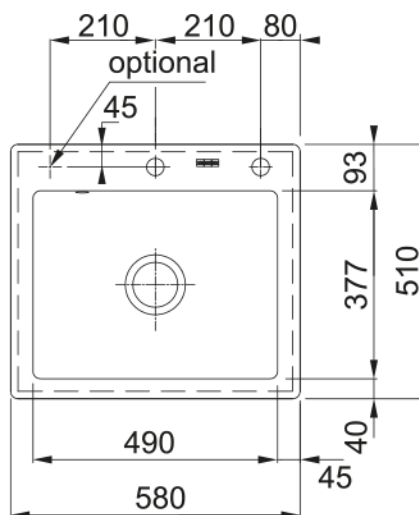

## MTK 610-58 magnilia, Keramika | 124.0335.844

MTK 610-58, Keramiskās izlietnes, 580x510mm, magnolia tonī, bez žāvēšanas virsmas, 3½" ekscentra ventis ar spiedpogas vadību, ar apaļu pārplūdi un nosegu, ar Franke logo, 2 caurumi maisītājam un vieta to stiprināšanai

### Izmēri

Ārējais izm. labais/kreisais	580.0
Ārējais izm. priekša/mugura	510.0
Bļodas 1 izm. labās uz kreiso	490.0
Bļoda 1 izm. priekša/mugura	377.0
1. bļodas dziļums	190.0
Izgriezums no labās uz kreiso	560.0
Izgriezums priekša/aizmugure	490.0

### Uzstādīšana

Minimālais skapja izmērs	60 cm
--------------------------	-------

### Produktu specifikācija

Uzstādīšanas veids	Ielaidums
Ventija izvads	3 1/2"
Noteces virsmas novietojums	Nav drenāžas