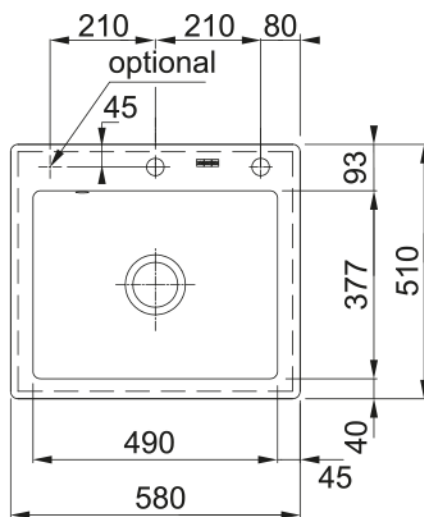

MTK 610-58 magnilia, Keramika | 124.0335.844

MTK 610-58, Keramiskās izlietnes, 580x510mm, magnolia tonī, bez žāvēšanas virsmas, 3/2" ekscentra ventis ar spiedpogas vadību, ar apaļu pārplūdi un nosegu, ar Franke logo, 2 caurumi maisītājam un vieta to stiprināšanai

Galvenās īpašības

Izlietnes veids	Bļoda (bez noteces)
Materiāla veids	Keramikas
Bļodu skaits	1
Krāsa	Magnolija
Virsmas apdare	Spīdīgs

Izmēri

Ārējais izm. labais/kreisais	580.0
Ārējais izm. priekša/mugura	510.0
Bļodas 1 izm. labās uz kreiso	490.0
Bļoda 1 izm. priekša/mugura	377.0
1. bļodas dziļums	190.0
Izgriezums no labās uz kreiso	560.0
Izgriezums priekša/aizmugure	490.0

Uzstādīšana

Minimālais skapja izmērs	60 cm
--------------------------	-------

Produktu specifikācija

Uzstādīšanas veids	Ielaidums
Ventija izvads	3 1/2"
Noteces virsmas novietojums	Nav drenāžas

Informācija par produktu