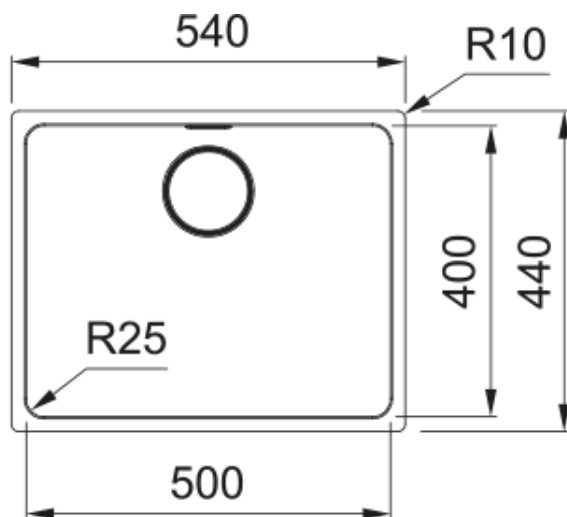

MYX 110-50 3 1/2" I PWIWOFC Box | 122.0601.316

MYX 110-50 500x400x200mm, stainless steel brushed, integrated waste hole 3 1/2" with round drain cover recess, with waste kit, with round drainer Cover, with overflow, no tap hole, packed in single box.

Galvenās īpašības

Izlietnes veids	Bļoda (bez noteces)
Materiāla veids	Nerūsējošais tērauds
Bļodu skaits	1
Krāsa	Tērauda
Virsmas apdare	Slīpēts

Izmēri

Ārējais izm. labais/kreisais	540.0
Ārējais izm. priekša/mugura	440.0
Bļodas 1 izm. labās uz kreiso	500.0
Bļoda 1 izm. priekša/mugura	400.0
1. bļodas dziļums	200.0

Uzstādīšana

Minimālais skapja izmērs	60 cm
--------------------------	-------

Produktu specifikācija

Uzstādīšanas veids	Zem kalna
Ventija izvads	Integrēts
Noteces virsmas novietojums	Nav drenāžas
Aktīva vītnes saderība	Jā