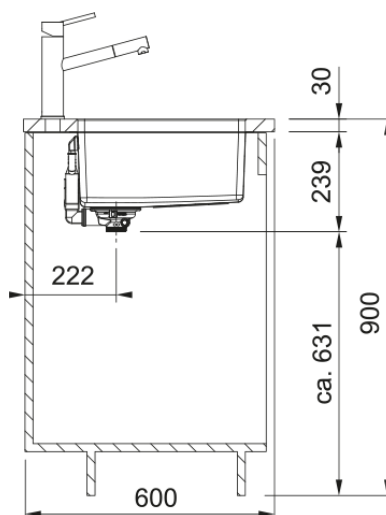

MRX 110-55 pabūvējama manuāla vad | 122.0553.947

MRX 110-55 Maris sērijas pabūvējamā nerūsējošā tērauda izlietne, 590x440x180mm, ar pārplūdes caurumu, ar manuāli vadāmu 3 1/2" ventili, bez žāvēšanas virsmas, bez maisītāja cauruma izlietnē, iepakota kastē ar ventīļa komplektu

Galvenās īpašības

Izlietnes veids	Bļoda (bez noteces)
Materiāla veids	Nerūsējošais tērauds
Bļodu skaits	1
Krāsa	Tērauda
Virsmas apdare	Slīpēts

Izmēri

Ārējais izm. labais/kreisais	590.0
Ārējais izm. priekša/mugura	440.0
Bļodas 1 izm. labās uz kreiso	550.0
Bļoda 1 izm. priekša/mugura	400.0
1. bļodas dziļums	180.0

Uzstādīšana

Minimālais skapja izmērs	80 cm
--------------------------	-------

Produktu specifikācija

Uzstādīšanas veids	Zem kalna
Ventīļa izvads	3 1/2"
Noteces virsmas novietojums	Nav drenāžas
Aktīva vītnes saderība	Jā