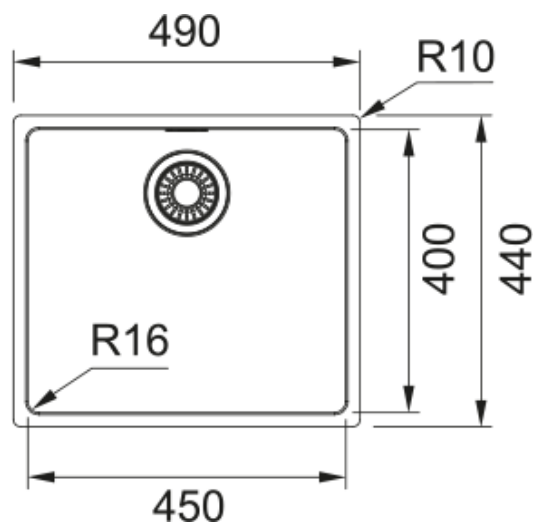

MRX 110-45 pabūvējama manuala vad | 122.0553.943

MRX 110-45 Maris sērijas pabūvējamā nerūsējošā tērauda izlietne, 490x440x180mm, ar pārplūdes caurumu, ar manuāli vadāmu 3½" ventili, bez žāvēšanas virsmas, bez maisītāja cauruma izlietnē, iepakota kastē ar ventīļa komplektu

Galvenās īpašības

Izlietnes veids	Bļoda (bez noteces)
Materiāla veids	Nerūsējošais tērauds
Bļodu skaits	1
Krāsa	Tērauda
Virsmas apdare	Slīpēts

Izmēri

Ārējais izm. labais/kreisais	490.0
Ārējais izm. priekša/mugura	440.0
Bļodas 1 izm. labās uz kreiso	450.0
Bļoda 1 izm. priekša/mugura	400.0
1. bļodas dziļums	180.0

Uzstādīšana

Minimālais skapja izmērs	55 cm
--------------------------	-------

Produktu specifikācija

Uzstādīšanas veids	Zem kalna
Ventīļa izvads	3 1/2"
Noteces virsmas novietojums	Nav drenāžas
Aktīva vītnes saderība	Jā