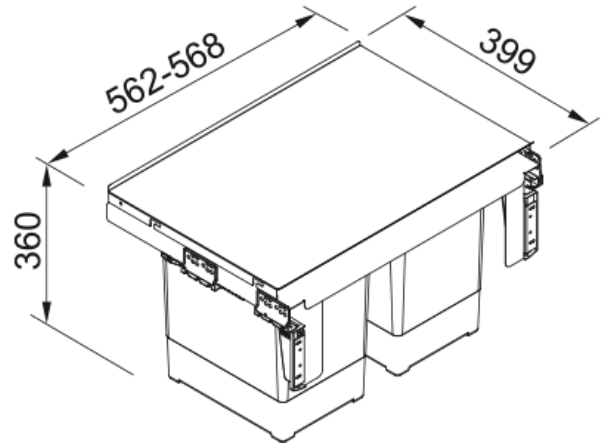

Sorter Garbo 60 2x18l | 121.0284.027

Sorter Garbo, cabinet 600 mm, soft self pull-in system, container 2x18l

Galvenās īpašības

Produkta veids Atkritumu šķirošanas sistēma

Uzstādīšana

Minimālais skapja izmērs 60 cm

Uzstādīšanas veids Piekarinama sistēma

Produktu specifikācija

Atkritumu tvertņu skaits 2.0

Informācija par produktu

Produkta zīmols FRANKE

Produktu saime Maris

Modeļu klāsts Garbo

Īpašības

Tilpumu konfigurācija 2 x 18l