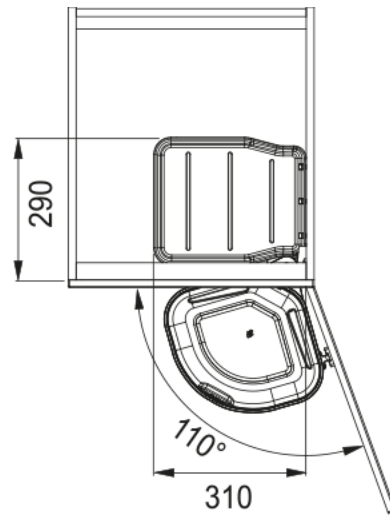

Sorter Franke Mini 1x17 l | 121.0176.518

Atkritumu šķirošanas sistēma Franke Mini 17 litri, atverama ar durtiņām uz sāniem, stiprinās pie skapiša sānsienas. Ērti izņemama atkritumu tvertne.

Galvenās īpašības

Produkta veids Atkritumu tvertne

Uzstādīšana

Minimālais skapja izmērs 40 cm

Uzstādīšanas veids Uz durvīm stiprināms

Produktu specifikācija

Atkritumu tvertņu skaits 1.0

Informācija par produktu

Produkta zīmols FRANKE

Produktu saime Smart

Modeļu klāsts Mini

Īpašības

Tilpumu konfigurācija 1 x 17l