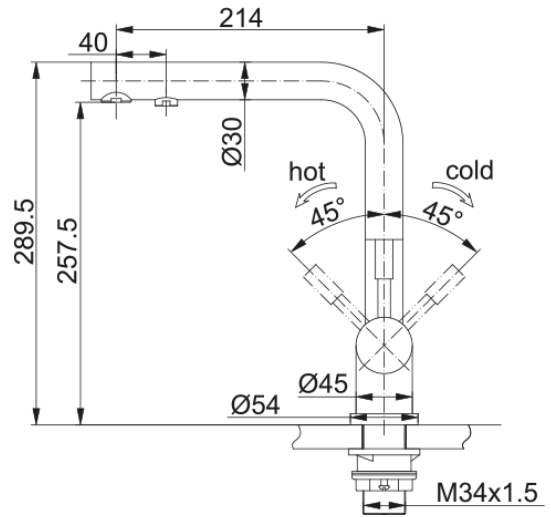

Tap Atlas clear spout 2HM 3-ways FIP | 120.0179.978

Tap, Atlas clear, spout, 2 handle mixer, stainless steel, 3-ways function, with filter, KTW-A G3/8" 500mm hose, without Brita logo

Galvenās īpašības

Ūdens izvads	L - veida
Krāsa	Nerūsējošais tērauds
Materiāla veids	Nerūsējošais tērauds 304

Izmēri

Kopējais augstums	289.5
Krāna cauruma diametrs	35 mm
Kasetnes izmērs	35 mm

Uzstādīšana

Fiksācijas veids	Skapī
Ūdens pievada savienojums	3/8"
Ūdens pievada garums	600 mm

Produktu specifikācija

Spiediens	Augstspiediena
Versija	Fikšets ūdens izvads
Maisītāja veids	Sānu svira
Pagriešanas leņķis	360°
Jaukta ūdens plūsma @3 bar	12.08