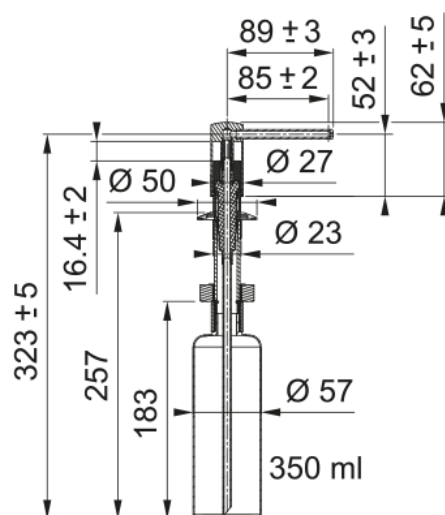

Ziepju dozators Comfort hromēts | 119.0584.065

Šķidro ziepju dozators Comfort hromēts, ar 250 ml ziepju rezervuāru, kurš novietojas zem darba virsmas, uzpildāms no augšas

Galvenās īpašības

Materiāla veids	Misiņš
Krāsa	Hroms
Apakškategorija	Ziepju dozators