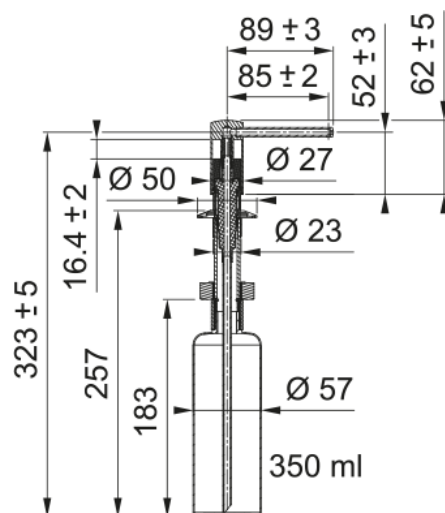

Ziepju dozators Comfort ner.tērauda tonī | 119.0578.771

Šķidro ziepju dozators Comfort nerūsējošā tērauda tonī, ar 250 ml ziepju rezervuāru, kurš novietojas zem darba virsmas, uzpildāms no augšas

Galvenās īpašības