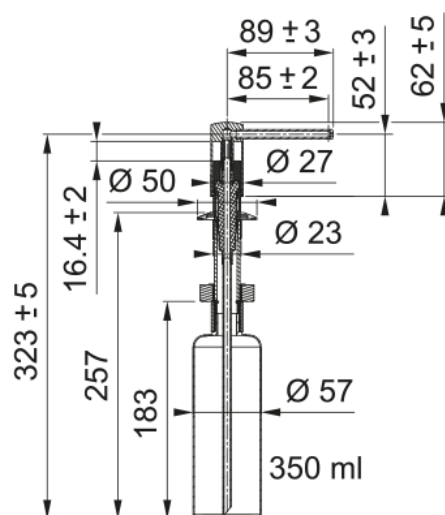

Ziepju dozators Comfort hromēts/balts | 119.0578.748

Šķidro ziepju dozators Comfort hromēts/balts, ar 250 ml ziepju rezervuāru, kurš novietojas zem darba virsmas, uzpildāms no augšas

Galvenās īpašības

Materiāla veids	Misiņš
Krāsa	balts
Apakškategorija	Ziepju dozators