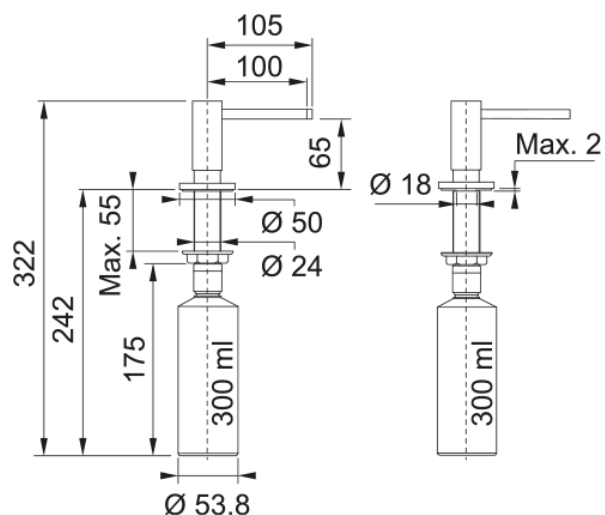

SD Active white matt 300ml | 119.0547.905

Soap Dispenser Active white matt 300ml

Galvenās īpašības

Materiāla veids	Misiņš
Krāsa	Balts matēts
Apakškategorija	Ziepju dozators

Informācija par produktu

Produktu saime	Bez klases
Modeļu klāsts	Active