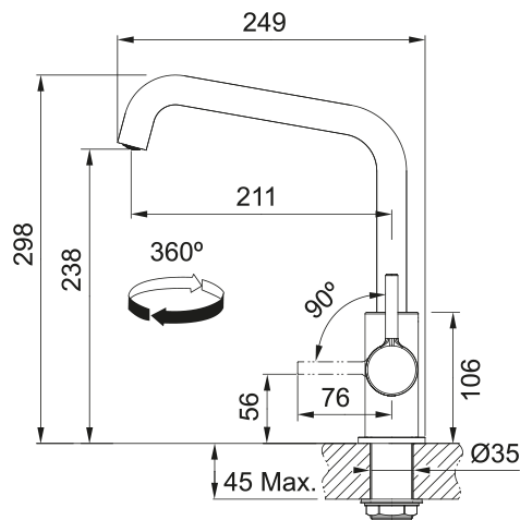

Tap Lina U Swivel side HP Matte Black | 115.0728.474

Tap Lina U Swivel side HP Matte Black

Galvenās īpašības

Ūdens izvads U - veida

Krāsa Matēts melns

Materiāla veids Misiņš

Izmēri

Krāna cauruma diametrs 35 mm

Kasetnes izmērs 35 mm

Kopējais augstums 284.0

Uzstādīšana

Fiksācijas veids Skapī

Ūdens pievada savienojums 3/8"

Ūdens pievada garums 470 mm

Produktu specifikācija

Spiediens Augstspiediena

Versija Fikšets ūdens izvads

Maisītāja veids Sānu svira

Pagriešanas leņķis 360°

Jaukta ūdens plūsma @3 bar 10.4

Informācija par produktu

Produkta zīmols FRANKE

Produktu saime Smart

Modeļu klāsts Lina