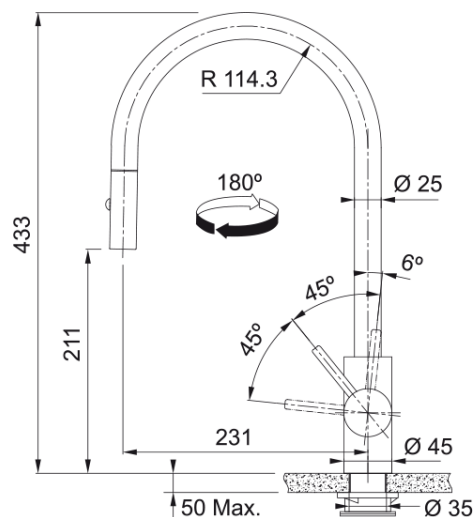

Tap Eos Neo J Pull Down Side HP Gold | 115.0681.244

Tap Eos Neo Pull Down Side HP Gold

Galvenās īpašības

Ūdens izvads	J - veida
Krāsa	Zelts
Materiāla veids	Nerūsējošais tērauds 304
Elastīgs izvelk. šļūtenes mat.	Neilona melna
Dušas materiāls	Nerūsējošais tērauds

Izmēri

Kopējais augstums	433.0
Krāna cauruma diametrs	35 mm
Kasetnes izmērs	35 mm

Uzstādīšana

Fiksācijas veids	Skapī
Ūdens pievada savienojums	3/8"
Ūdens pievada garums	450 mm

Produktu specifikācija

Spiediens	Augstspiediena
Versija	Dušas uzgalis
Maisītāja veids	Sānu svira
Pagriešanas leņķis	180°
Jaukta ūdens plūsma @3 bar	9.17