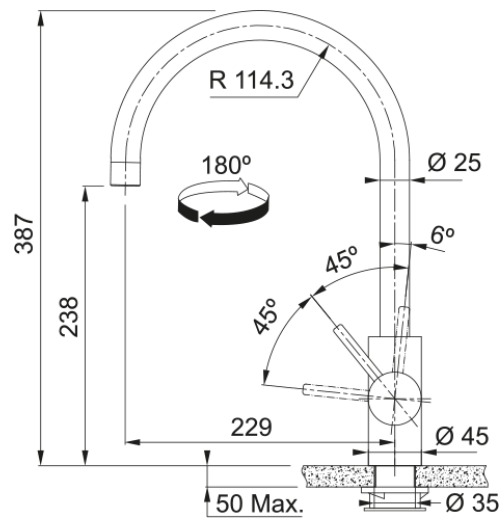

Tap Eos Neo Swivel Side HP Gold | 115.0681.243

Tap Eos Neo Swivel Side HP Gold

Galvenās īpašības

Ūdens izvads	J - veida
Krāsa	Zelts
Materiāla veids	Nerūsējošais tērauds 304

Izmēri

Krāna cauruma diametrs	35 mm
Kasetnes izmērs	35 mm
Kopējais augstums	387.0

Uzstādīšana

Fiksācijas veids	Skapī
Ūdens pievada savienojums	3/8"
Ūdens pievada garums	450 mm

Produktu specifikācija

Spiediens	Augstspiediena
Versija	Fikšets ūdens izvads
Maisītāja veids	Sānu svira
Pagriešanas leņķis	180°
Jaukta ūdens plūsma @3 bar	12.06

Informācija par produktu

Produkta zīmols	FRANKE
Produktu saime	Maris
Modeļu klāsts	Eos Neo

Īpašības

Eko ūdens taupīšana	Nē
Aeratora tips	Laminārs