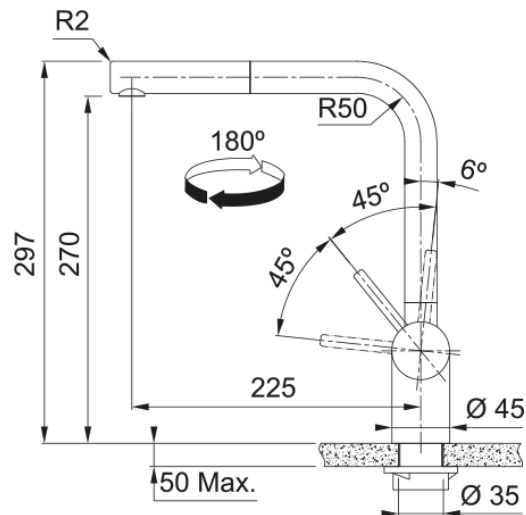

Atlas Neo Retractable | 115.0681.242

Atlas Neo Pull-Out Nozzle Gold, Overall height 297mm. Side Lever, Ceramic Mechanism, Perlator, High Pressure Pull-Out Nozzle feature. 5 Year warranty on body construction.

Galvenās īpašības

Ūdens izvads	L - veida
Krāsa	Zelts
Materiāla veids	Nerūsējošais tērauds 304
Elastīgs izvelk. šļūtenes mat.	Neilona pelēks
Dušas materiāls	Nerūsējošais tērauds

Izmēri

Krāna cauruma diametrs	35 mm
Kasetnes izmērs	35 mm
Kopējais augstums	297.0

Uzstādīšana

Fiksācijas veids	Skapī
Ūdens pievada savienojums	3/8"
Ūdens pievada garums	450 mm

Produktu specifikācija

Spiediens	Augstspiediena
Versija	Izvelkams uzgalis
Maisītāja veids	Sānu svira
Pagriešanas leņķis	180°
Jaukta ūdens plūsma @3 bar	8.94