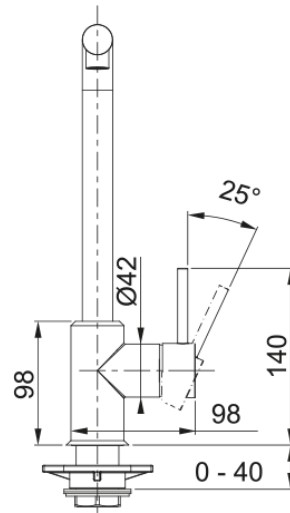

# Tap Sirius L Side pull-out HP CHR | 115.0668.280

Tap Sirius L pull-out nozzle side lever high pressure chrome

## Izmēri

Kopējais augstums	333.0
Krāna cauruma diametrs	35 mm
Kasetnes izmērs	35 mm

## Uzstādīšana

Fiksācijas veids	Skapī
Ūdens pievada savienojums	3/8"
Ūdens pievada garums	400 mm

## Produktu specifikācija

Spiediens	Augstspiediena
Versija	Izvelkams uzgalis
Maisītāja veids	Sānu svira
Pagriešanas leņķis	360°