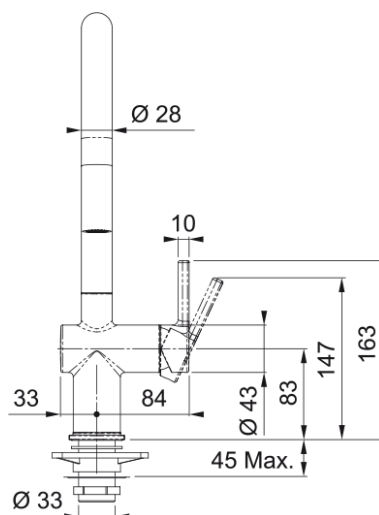

Maisītājs Active J izvel/duša melns mat. | 115.0653.404

Ūdens maisītājs Active, Matēts melns, izplūdes veids: Izvelkams uzgalis, pagriešanās leņķis grādos: 180, kopējais augstums: 388 mm, vadības veids: Regulātors no sāniem

Galvenās īpašības

Ūdens izvads	J - veida
Krāsa	Matēts melns
Materiāla veids	Misiņš
Elastīgs izvelk. šļūtenes mat.	Neilona pelēks
Dušas materiāls	Misiņš

Izmēri

Kopējais augstums	388.0
Krāna cauruma diametrs	35 mm
Kasetnes izmērs	35 mm

Uzstādīšana

Fiksācijas veids	Skapī
Ūdens pievada savienojums	3/8"
Ūdens pievada garums	450 mm

Produktu specifikācija

Spiediens	Augstspiediena
Versija	Dušas uzgalis
Maisītāja veids	Sānu svira
Pagriešanas leņķis	180°
Jaukta ūdens plūsma @3 bar	8.3