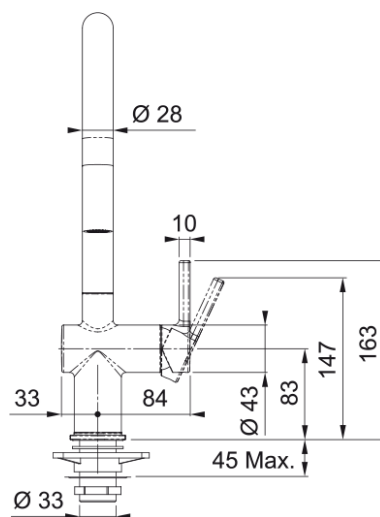

Maisītājs Active J pull down 2 jets hrom | 115.0653.401

Ūdens maisītājs Active, Hromēts, izplūdes veids: Izvelkams uzgalis, pagriešanās leņķis grādos: 180, kopējais augstums: 388 mm, vadības veids: Regulātors no sāniem

Galvenās īpašības

Ūdens izvads	J - veida
Krāsa	Hroms
Materiāla veids	Misiņš
Elastīgs izvelk. šļūtenes mat.	Neilona pelēks
Dušas materiāls	Misiņš

Izmēri

Kopējais augstums	388.0
Krāna cauruma diametrs	35 mm
Kasetnes izmērs	35 mm

Uzstādīšana

Fiksācijas veids	Skapī
Ūdens pievada savienojums	3/8"
Ūdens pievada garums	450 mm

Produktu specifikācija

Spiediens	Augstspiediena
Versija	Dušas uzgalis
Maisītāja veids	Sānu svira
Pagriešanas leņķis	180°
Jaukta ūdens plūsma @3 bar	8.3