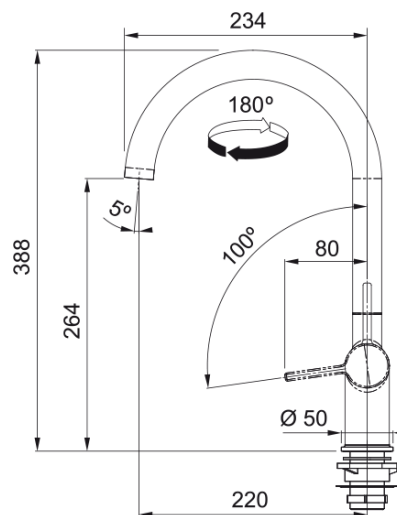

## Maisītājs Active J grozāms hrom | 115.0653.395

Ūdens maisītājs Active, Hromēts, izplūdes veids: Fiksēts uzgalis, pagriešanās leņķis grādos: 180, kopējais augstums: 388 mm, vadības veids: Regulātors no sāniem

### Izmēri

Kopējais augstums	388.0
Krāna cauruma diametrs	35 mm
Kasetnes izmērs	35 mm

### Uzstādīšana

Fiksācijas veids	Skapī
Ūdens pievada savienojums	3/8"
Ūdens pievada garums	450 mm

### Produktu specifikācija

Spiediens	Augstspiediena
Versija	Fiksēts ūdens izvads
Maisītāja veids	Sānu svira
Pagriešanas leņķis	180°
Jaukta ūdens plūsma @3 bar	8.3