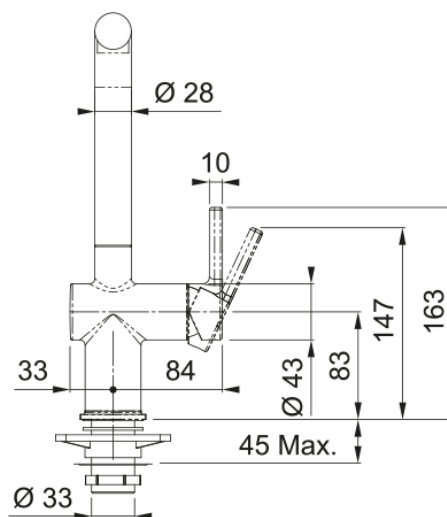

## Maisītājs Active L grozāms hrom/OS | 115.0653.378

Ūdens maisītājs Active, Hromēts-Kašmirs, izplūdes veids: Fiksēts uzgalis, pagriešanās leņķis grādos: 180, kopējais augstums: 312 mm, vadības veids: Regulātors no sāniem

### Izmēri

Kopējais augstums	312.0
Krāna cauruma diametrs	35 mm
Kasetnes izmērs	35 mm

### Uzstādīšana

Fiksācijas veids	Skapī
Ūdens pievada savienojums	3/8"
Ūdens pievada garums	450 mm

### Produktu specifikācija

Spiediens	Augstspiediena
Versija	Fiksēts ūdens izvads
Maisītāja veids	Sānu svira
Pagriešanas leņķis	180°
Jaukta ūdens plūsma @3 bar	8.3