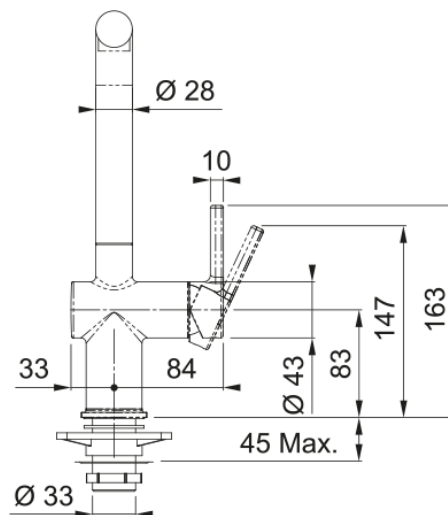

Maisītājs Active L grozāms hrom | 115.0653.298

Ūdens maisītājs Active, Hromēts, izplūdes veids: Fiksēts uzgalis, pagriešanās leņķis grādos: 180, kopējais augstums: 312 mm, vadības veids: Regulātors no sāniem

Galvenās īpašības

Ūdens izvads	L - veida
Krāsa	Hroms
Materiāla veids	Misiņš

Izmēri

Kopējais augstums	312.0
Krāna cauruma diametrs	35 mm
Kasetnes izmērs	35 mm

Uzstādīšana

Fiksācijas veids	Skapī
Ūdens pievada savienojums	3/8"
Ūdens pievada garums	450 mm

Produktu specifikācija

Spiediens	Augstspiediena
Versija	Fiksēts ūdens izvads
Maisītāja veids	Sānu svira
Pagriešanas leņķis	180°
Jaukta ūdens plūsma @3 bar	8.3

Informācija par produktu

Produkta zīmols	FRANKE
Produktu saime	Maris
Modeļu klāsts	Active