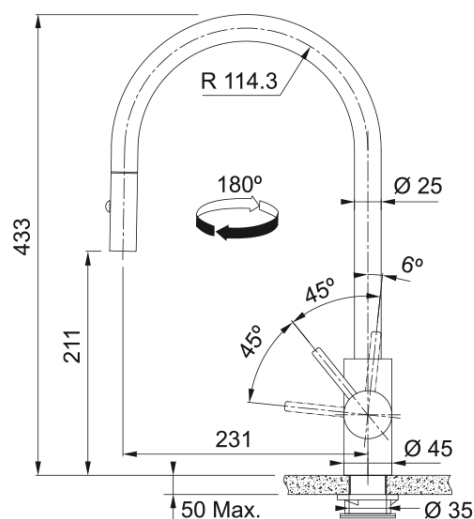

Maisītājs Eos Neo Pull Down SideCP | 115.0628.254

Ūdens maisītājs Eos Neo, Vara tonī, izplūdes veids: Izvelkams uzgalis, pagriešanās leņķis grādos: 180, kopējais augstums: mm, vadības veids: Regulātors no sāniem

Galvenās īpašības

Ūdens izvads	J - veida
Krāsa	varš
Materiāla veids	Nerūsējošais tērauds 304
Elastīgs izvelk. šļūtenes mat.	Neilona melna
Dušas materiāls	Nerūsējošais tērauds

Izmēri

Kopējais augstums	433.0
Krāna cauruma diametrs	35 mm
Kasetnes izmērs	35 mm

Uzstādīšana

Fiksācijas veids	Skapī
Ūdens pievada savienojums	3/8"
Ūdens pievada garums	450 mm

Produktu specifikācija

Spiediens	Augstspiediena
Versija	Dušas uzgalis
Maisītāja veids	Sānu svira
Pagriešanas leņķis	180°
Jaukta ūdens plūsma @3 bar	9.17