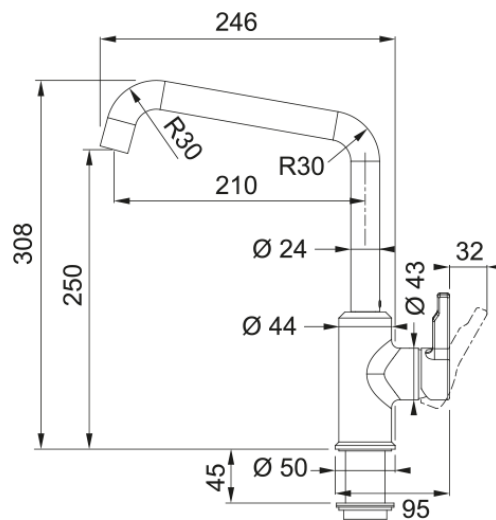

## Tap Urban swivel U-spout side HP MB | 115.0627.524

Tap Urban swivel U-spout side HP MB

### Izmēri

Kopējais augstums 308.0

Krāna cauruma diametrs 35 mm

Kasetnes izmērs 35 mm

### Uzstādīšana

Fiksācijas veids Skapī

Ūdens pievada savienojums 3/8"

Ūdens pievada garums 450 mm

### Produktu specifikācija

Spiediens Augstspiediena

Versija Fikšets ūdens izvads

Maisītāja veids Sānu svira

Pagriešanas leņķis 360°

Jaukta ūdens plūsma @3 bar 14.9