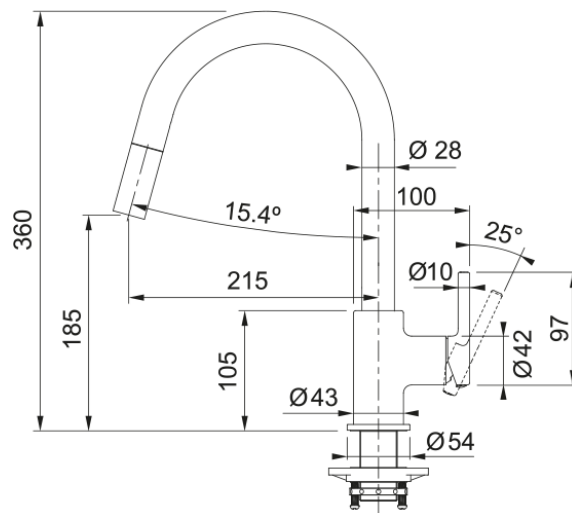

Tap Lina J pull down side HP MB | 115.0626.053

Tap Lina J pull down side lever HP matte black

Galvenās īpašības

| | |
|--------------------------------|---------------|
| Ūdens izvads | J - veida |
| Krāsa | Matēts melns |
| Materiāla veids | Misiņš |
| Elastīgs izvelk. šļūtenes mat. | Neilona melna |
| Dušas materiāls | Plastikāta |

Izmēri

| | |
|------------------------|-------|
| Kopējais augstums | 360.0 |
| Krāna cauruma diametrs | 35 mm |
| Kasetnes izmērs | 35 mm |

Uzstādīšana

| | |
|---------------------------|--------|
| Fiksācijas veids | Skapī |
| Ūdens pievada savienojums | 3/8" |
| Ūdens pievada garums | 470 mm |

Produktu specifikācija

| | |
|----------------------------|-------------------|
| Spiediens | Augstspiediena |
| Versija | Izvelkams uzgalis |
| Maisītāja veids | Sānu svira |
| Pagriešanas leņķis | 360° |
| Jaukta ūdens plūsma @3 bar | 8.25 |