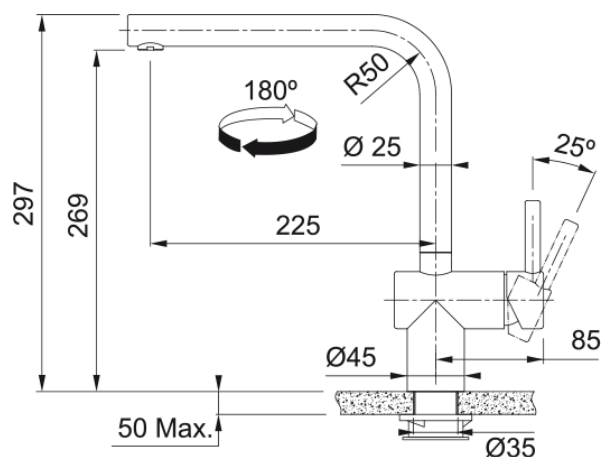

Maisītājs Atlas Neo S grozams SideSS IBK | 115.0625.525

Ūdens maisītājs Atlas Neo Sensor, rūpnieciski melns, izplūdes veids: Fiksēts uzgalis, pagriešanās leņķis grādos: 180, kopējais augstums: 297 mm, vadības veids: Regulātors no sāniem

Galvenās īpašības

Ūdens izvads	L - veida
Krāsa	Rūpnieciski melns
Materiāla veids	Nerūsējošais tērauds 304

Izmēri

Kopējais augstums	297.0
Krāna cauruma diametrs	35 mm
Kasetnes izmērs	35 mm

Uzstādīšana

Fiksācijas veids	Skapī
Ūdens pievada savienojums	3/8"
Ūdens pievada garums	600 mm

Produktu specifikācija

Spiediens	Augstspiediena
Versija	Fiksēts ūdens izvads
Maisītāja veids	Sānu svira
Pagriešanas leņķis	180°
Jaukta ūdens plūsma @3 bar	7.51

Informācija par produktu

Produkta zīmols	FRANKE
Produktu saime	Maris
Modeļu klāsts	Atlas Neo Sensor