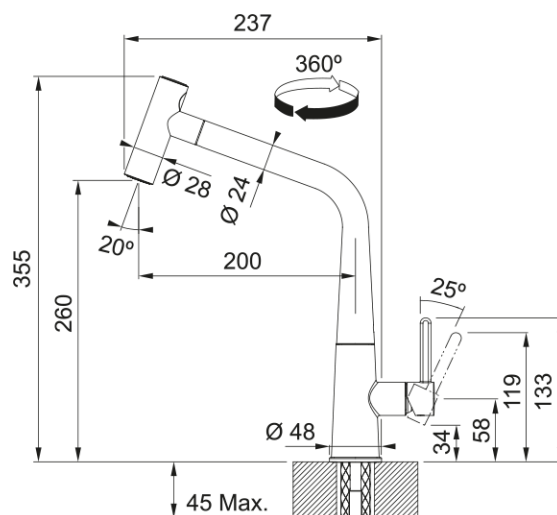

Maisītājs Icon izvelkama duša Sidehrom | 115.0625.188

Ūdens maisītājs Icon, Hromēts, izplūdes veids: Izvelkams uzgalis, pagriešanās leņķis grādos: 360, kopējais augstums: 355 mm, vadības veids: Regulātors no sāniem

Galvenās īpašības

Ūdens izvads	L - veida
Krāsa	Hroms
Materiāla veids	Misiņš
Elastīgs izvelk. šļūtenes mat.	Neilona melna
Dušas materiāls	Misiņš

Izmēri

Krāna cauruma diametrs	35 mm
Kasetnes izmērs	25 mm
Kopējais augstums	355.0

Uzstādīšana

Fiksācijas veids	Skapī
Ūdens pievada savienojums	3/8"
Ūdens pievada garums	450 mm

Produktu specifikācija

Spiediens	Augstspiediena
Versija	Dušas uzgalis
Maisītāja veids	Sānu svira
Pagriešanas leņķis	360°
Jaukta ūdens plūsma @3 bar	7.47