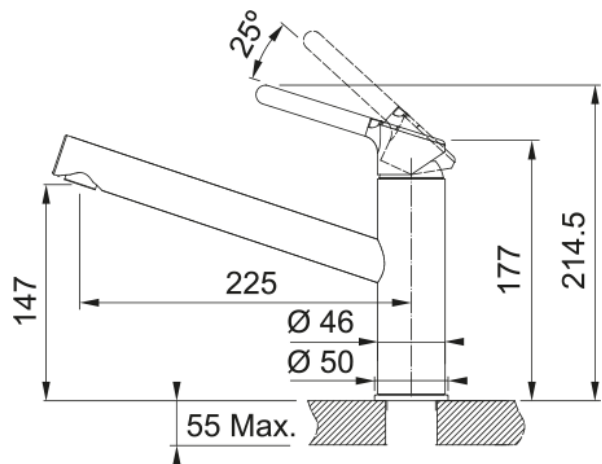

## Tap Orbit Swivel Top HP Oyster | 115.0623.146

Tap Orbit Swivel Spout Top Lever HP Oyster

### Izmēri

Krāna cauruma diametrs	35 mm
Kasetnes izmērs	35 mm
Kopējais augstums	214.5

### Uzstādīšana

Fiksācijas veids	Skapī
Ūdens pievada savienojums	3/8"
Ūdens pievada garums	450 mm

### Produktu specifikācija

Spiediens	Augstspiediena
Versija	Fikšets ūdens izvads
Maisītāja veids	Augšējā svira
Pagriešanas leņķis	360°
Jaukta ūdens plūsma @3 bar	11.9