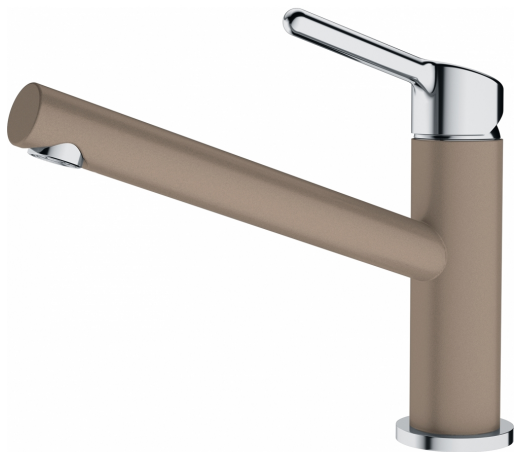

## Tap Orbit Swivel Top HP Oyster | 115.0623.146

Tap Orbit Swivel Spout Top Lever HP Oyster

### Galvenās īpašības

Ūdens izvads	Ūdens izvads pa vidu
Krāsa	Hroms/auste
Materiāla veids	Misiņš
Elastīgs izvelk. šļūtenes mat.	Neilona pelēks

### Izmēri

Krāna cauruma diametrs	35 mm
Kasetnes izmērs	35 mm
Kopējais augstums	214.5

### Uzstādīšana

Fiksācijas veids	Skapī
Ūdens pievada savienojums	3/8"
Ūdens pievada garums	450 mm