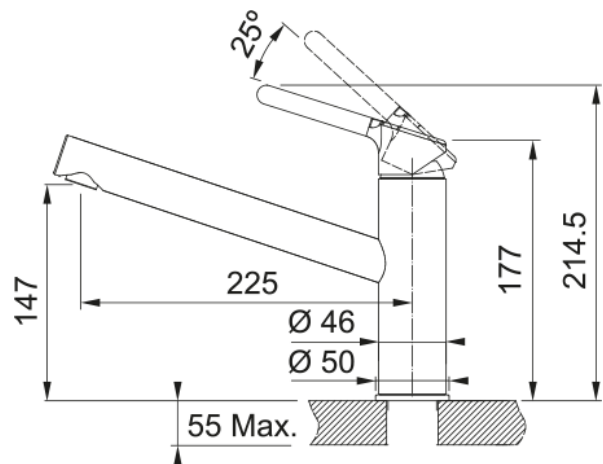

Tap Orbit Swivel Top HP Onyx | 115.0623.056

Ūdens maisītājs Orbit, Hromēts-Onikss, izplūdes veids: Fiksēts uzgalis, pagriešanās leņķis grādos: 360, kopējais augstums: 177 mm, vadības veids: Vadība no virspuses

Galvenās īpašības

Ūdens izvads	Ūdens izvads pa vidu
Krāsa	Hroms/onikss
Materiāla veids	Misiņš

Izmēri

Kopējais augstums	214.5
Krāna cauruma diametrs	35 mm
Kasetnes izmērs	35 mm

Uzstādīšana

Fiksācijas veids	Skapī
Ūdens pievada savienojums	3/8"
Ūdens pievada garums	450 mm

Produktu specifikācija

Spiediens	Augstspiediena
Versija	Fiksēts ūdens izvads
Maisītāja veids	Augšējā svira
Pagriešanas leņķis	360°
Jaukta ūdens plūsma @3 bar	11.9

Informācija par produktu

Produkta zīmols	FRANKE
Produktu saime	Smart
Modeļu klāsts	Orbit