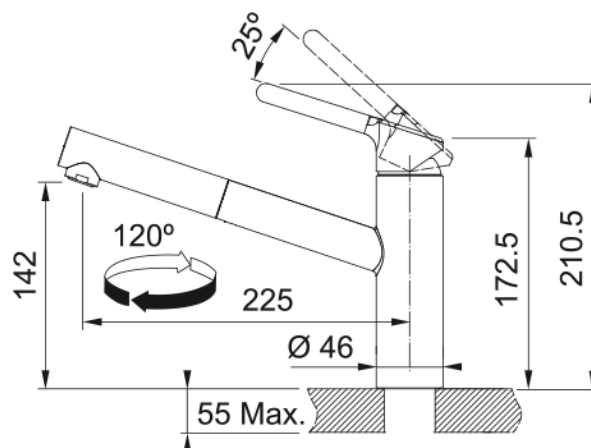

Maisītājs Orbit Nozzle Tophrom | 115.0623.055

Ūdens maisītājs Orbit, Hromēts, izplūdes veids: izvelkams uzgalis, pagriešanās leņķis grādos: 120, kopējais augstums: 210 mm, vadības veids: Vadība no virspuses

Galvenās īpašības

Ūdens izvads	Ūdens izvads pa vidu
Krāsa	Hroms
Materiāla veids	Misiņš
Elastīgs izvelk. šļūtenes mat.	Neilona pelēks
Dušas materiāls	Plastikāta

Izmēri

Kopējais augstums	210.5
Krāna cauruma diametrs	35 mm
Kasetnes izmērs	35 mm

Uzstādīšana

Fiksācijas veids	Skapī
Ūdens pievada savienojums	3/8"
Ūdens pievada garums	450 mm

Produktu specifikācija

Spiediens	Augstspiediena
Versija	Izvelkams uzgalis
Maisītāja veids	Augšējā svira
Pagriešanas leņķis	120°
Jaukta ūdens plūsma @3 bar	9.9