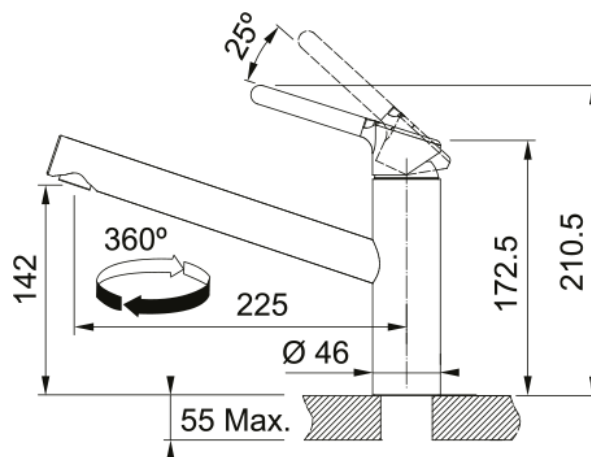

Maisītājs Orbit grozams Tophrom | 115.0623.054

Ūdens maisītājs Orbit, Hromēts, izplūdes veids: Fiksēts uzgalis, pagriešanās leņķis grādos: 360, kopējais augstums: 172,5 mm, vadības veids: Vadība no virspuses

Galvenās īpašības

Ūdens izvads	Ūdens izvads pa vidu
Krāsa	Hroms
Materiāla veids	Misiņš
Elastīgs izvelk. šļūtenes mat.	Neilona pelēks

Izmēri

Kopējais augstums	210.5
Krāna cauruma diametrs	35 mm
Kasetnes izmērs	35 mm

Uzstādīšana

Fiksācijas veids	Skapī
Ūdens pievada savienojums	3/8"
Ūdens pievada garums	450 mm

Produktu specifikācija

Spiediens	Augstspiediena
Versija	Fiksēts ūdens izvads
Maisītāja veids	Augšējā svira
Pagriešanas leņķis	360°
Jaukta ūdens plūsma @3 bar	11.9