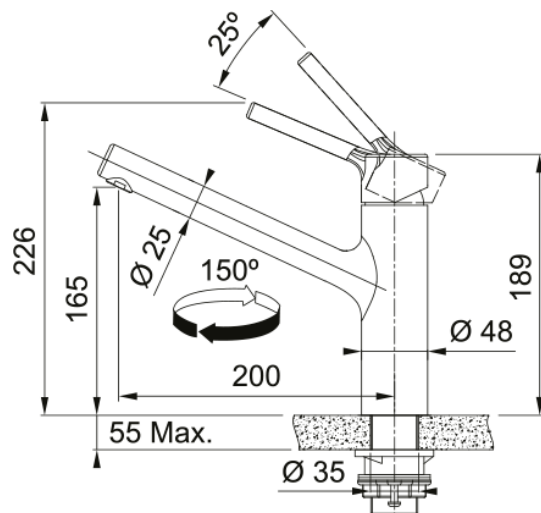

Maisītājs Taros Neo grozams TopSS | 115.0596.320

Ūdens maisītājs Taros Neo, Nerūsējoša tērauda, izplūdes veids: Fiksēts uzgalis, pagriešanās leņķis grādos: 150, kopējais augstums: mm, vadības veids: Vadība no virspuses

Galvenās īpašības

Ūdens izvads	Augsts ūdesn izvads
Krāsa	Nerūsējošais tērauds
Materiāla veids	Nerūsējošais tērauds 304

Izmēri

Krāna cauruma diametrs	35 mm
Kasetnes izmērs	35 mm
Kopējais augstums	226.0

Uzstādīšana

Fiksācijas veids	Skapī
Ūdens pievada savienojums	3/8"
Ūdens pievada garums	600 mm

Produktu specifikācija

Spiediens	Augstspiediena
Versija	Fiksēts ūdens izvads
Maisītāja veids	Augšējā svira
Pagriešanas leņķis	150°
Jaukta ūdens plūsma @3 bar	14.65