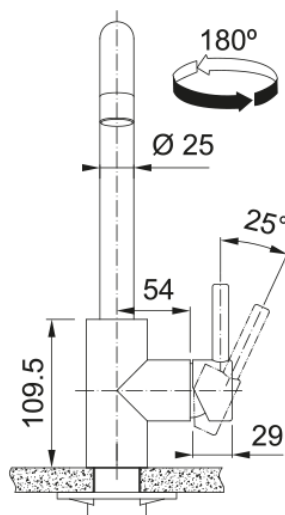

Maisītājs Kubus 330 U spout SideSS | 115.0529.202

Ūdens maisītājs Kubus, Nerūsējoša tērauda, izplūdes veids: Fiksēts uzgalis, pagriešanās leņķis grādos: 180, kopējais augstums: 330 mm, vadības veids: Regulātors no sāniem

Galvenās īpašības

Ūdens izvads	U - veida
Krāsa	Nerūsējošais tērauds
Materiāla veids	Nerūsējošais tērauds 304

Izmēri

Kopējais augstums	330.0
Krāna cauruma diametrs	35 mm
Kasetnes izmērs	35 mm

Uzstādīšana

Fiksācijas veids	Skapī
Ūdens pievada savienojums	3/8"
Ūdens pievada garums	450 mm

Produktu specifikācija

Spiediens	Augstspiediena
Versija	Fiksēts ūdens izvads
Maisītāja veids	Sānu svira
Pagriešanas leņķis	180°
Jaukta ūdens plūsma @3 bar	11.21

Informācija par produktu

Produkta zīmols	FRANKE
Produktu saime	Maris
Modeļu klāsts	Eos Neo