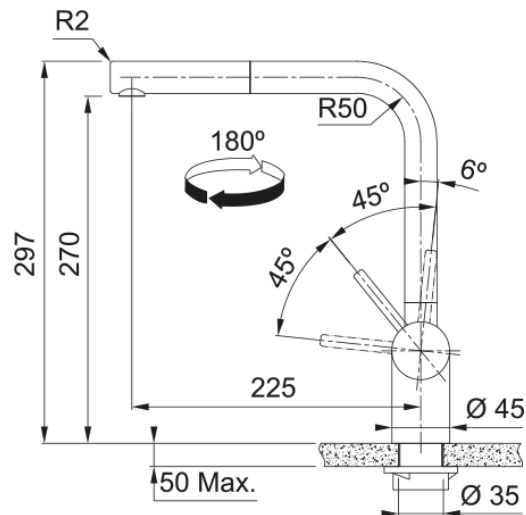

Tap Atlas Neo Nozzle Window Side HP SS | 115.0521.439

Ūdens maisītājs Atlas Neo, Nerūsējoša tērauda, izplūdes veids: izvelkams uzgalis, pagriešanās leņķis grādos: 180, kopējais augstums: 297 mm, vadības veids: Regulātors no sāniem

Galvenās īpašības

Ūdens izvads	L - veida
Krāsa	Nerūsējošais tērauds
Materiāla veids	Nerūsējošais tērauds 304
Elastīgs izvelk. šļūtenes mat.	Neilona pelēks
Dušas materiāls	Nerūsējošais tērauds

Izmēri

Kopējais augstums	297.0
Krāna cauruma diametrs	35 mm
Kasetnes izmērs	35 mm

Uzstādīšana

Fiksācijas veids	Skapī
Ūdens pievada savienojums	3/8"
Ūdens pievada garums	800 mm

Produktu specifikācija

Spiediens	Augstspiediena
Versija	Nolokams pie loga
Maisītāja veids	Sānu svira
Pagriešanas leņķis	180°
Jaukta ūdens plūsma @3 bar	8.8