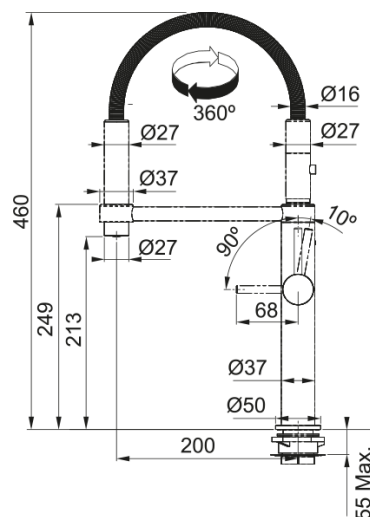

Maisītājs Pescara semi-pro sidehrom 360 | 115.0393.976

Ūdens maisītājs Pescara, Hromēts, izplūdes veids: Semi-Pro 360, pagriešanās leņķis grādos: 360, kopējais augstums: 460 mm, vadības veids: Labajā pusē

Galvenās īpašības

Ūdens izvads	S - pusprofesionāls
Krāsa	Hroms
Materiāla veids	Misiņš
Elastīgs izvelk. šļūtenes mat.	Metāls
Dušas materiāls	Misiņš

Izmēri

Krāna cauruma diametrs	35 mm
Kasetnes izmērs	28 mm
Kopējais augstums	460.0

Uzstādīšana

Fiksācijas veids	Skapī
Ūdens pievada savienojums	3/8"
Ūdens pievada garums	450 mm

Produktu specifikācija

Spiediens	Augstspiediena
Versija	Dušas uzgalis
Maisītāja veids	Sānu svira
Pagriešanas leņķis	360°
Jaukta ūdens plūsma @3 bar	9.7