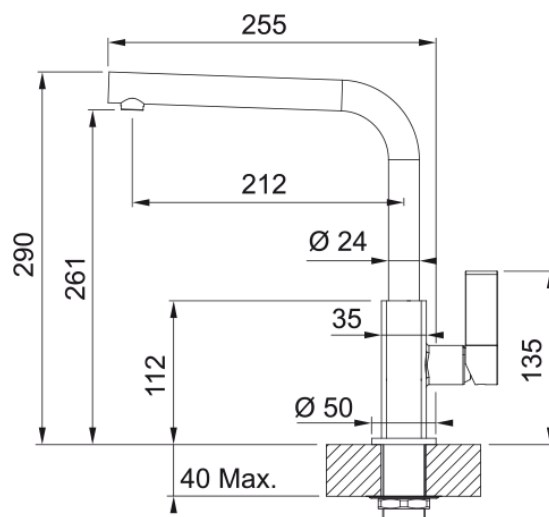

Maisītājs Maris spout sideonyx | 115.0392.356

Ūdens maisītājs Maris, Melns, izplūdes veids: Fiksēts uzgalis, pagriešanās leņķis grādos: 360, kopējais augstums: 323 mm, vadības veids: Regulātors no sāniem

Galvenās īpašības

Ūdens izvads	L - veida
Krāsa	Hroms/onikss
Materiāla veids	Misiņš
Elastīgs izvelk. šļūtenes mat.	Neilona pelēks

Izmēri

Kopējais augstums	290.0
Krāna cauruma diametrs	35 mm
Kasetnes izmērs	25 mm

Uzstādīšana

Fiksācijas veids	Skapī
Ūdens pievada savienojums	3/8"
Ūdens pievada garums	450 mm

Produktu specifikācija

Spiediens	Augstspiediena
Versija	Fiksēts ūdens izvads
Maisītāja veids	Sānu svira
Pagriešanas leņķis	360°