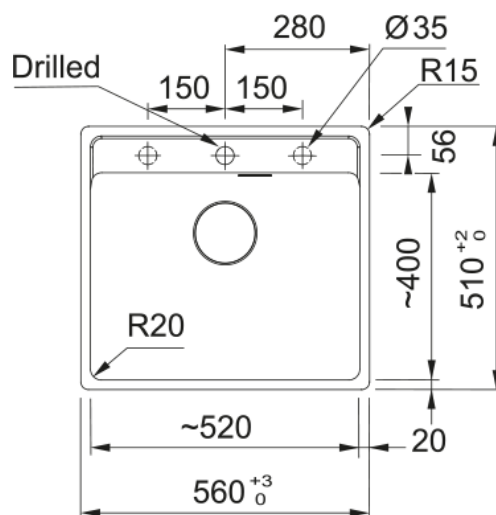

MRG 610-52 3 1/2" BSW ND HOF TL SG | 114.0715.520

MRG 610-52 3 1/2" BSW ND HOF TL SG

Galvenās īpašības

Izlietnes veids	Bļoda (bez noteces)
Materiāla veids	Granīts
Bļodu skaits	1
Krāsa	Šīfera pelēks
Virsmas apdare	Bez klases

Izmēri

Ārējais izm. labais/kreisais	560.0
Ārējais izm. priekša/mugura	510.0
Bļodas 1 izm. labās uz kreiso	520.0
Bļoda 1 izm. priekša/mugura	400.0
1. bļodas dziļums	200.0
Izgriezums no labās uz kreiso	540.0
Izgriezums priekša/aizmugure	498.0

Uzstādīšana

Minimālais skapja izmērs	60 cm
--------------------------	-------

Produktu specifikācija

Uzstādīšanas veids	Ielaidums
Ventija izvads	3 1/2"
Noteces virsmas novietojums	Nav drenāžas
Bļoda 1: piederumu mala	Nē
Aktīva vītnes saderība	Jā
Uzstādīšanas rīks	Ātrā fiksācija

Informācija par produktu

Produkta zīmols	FRANKE
Produktu saime	Maris
Modeļu klāsts	Maris
Apstiprinājuma logotips	CE

MRG 610-52 3 1/2" BSW ND HOF TL SG | 2026-05-02

FRANKE

Apstiprinājuma logotips	UKCA
Īpašības	
Notece virsmu skaits	Nav drenāžas
Produkta abpusēja lietošana	Nē
Maisītāja vieta izlietnē	Jā
Iekļautais ventiļa komplekts	Jā
Ventiļu komplekta veids	Rokasgrāmata
Komplektā sifons	Nē
Maisītāja caurumu skaits	3 - Cauruma sagatave
Ziepju dozatora caurums	Nē