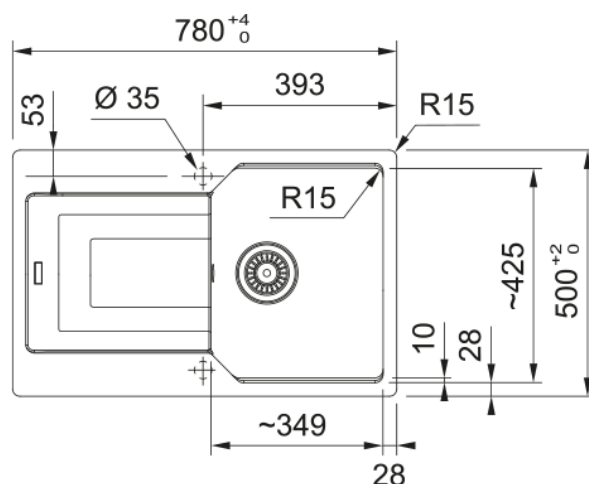

UBG 611-78 3 1/2" BSWT REV WRO GSC ON | 114.0682.564

UBG 611-78, Urban, granite, Grey sliding clip, onyx, inset, 1 bowl, 1 drainer, bowl 1 size right to left: 349mm, bowl 1 size front to back: 425mm, bowl 1 depth: 220mm, external size right to left: 780mm, external size front to back: 500mm, 3 1/2", basket strainer waste twist control, reversible, 2_PRE_DRILLED, with overflow

Galvenās īpašības

Izlietnes veids	Izlietne (ar kanalizāciju)
Materiāla veids	Granīts
Bļodu skaits	1
Krāsa	onikss
Virsmas apdare	Bez klases

Izmēri

Ārējais izm. labais/kreisais	780.0
Ārējais izm. priekša/mugura	500.0
Bļodas 1 izm. labās uz kreiso	349.0
Bļoda 1 izm. priekša/mugura	425.0
1. bļodas dziļums	220.0
Izgriezums no labās uz kreiso	760.0
Izgriezums priekša/aizmugure	480.0

Uzstādīšana

Minimālais skapja izmērs	45 cm
--------------------------	-------

Produktu specifikācija

Uzstādīšanas veids	Ielaidums
Ventiļa izvads	3 1/2"
Noteces virsmas novietojums	Atgriezeniskā drenāža
Aktīva vītnes saderība	Jā
Uzstādīšanas rīks	Skavu soma