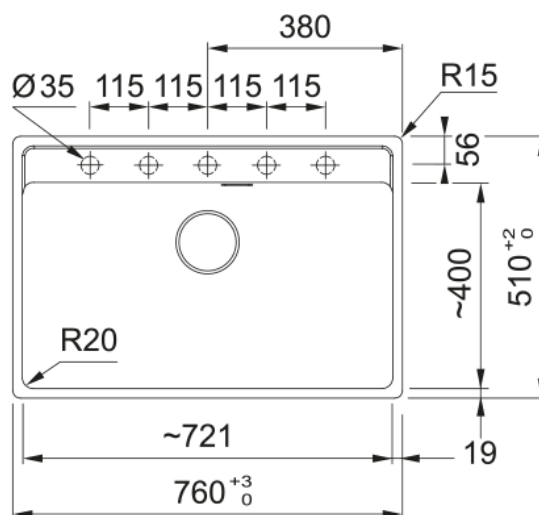

## MRG 610-72A pilnīgi melns mat. Ekscen | 114.0659.125

MRG 610-72A, 760x510mm, Fraganīta Maris sērijas izlietne, pilnīgi melns matēts, iegriežama, bļodas izmērs 720x400mm ar 200 mm dziļumu, 3½" melns ventilis paceļams/nolaižams ar melnu plastikāta pogu, bez žāvēšanas virsmas, ar vietu maisītājam, 5 maisītāju caurumu sagataves no apakšas, ar melnu pārplūdi un tās nosegu

### Izmēri

Ārējais izm. labais/kreisais	760.0
Ārējais izm. priekša/mugura	510.0
Bļodas 1 izm. labās uz kreiso	720.0
Bļoda 1 izm. priekša/mugura	400.0
1. bļodas dziļums	200.0
Izgriezums no labās uz kreiso	740.0
Izgriezums priekša/aizmugure	498.0

### Uzstādīšana

Minimālais skapja izmērs	80 cm
--------------------------	-------

### Produktu specifikācija

Uzstādīšanas veids	Ielaidums
Ventiļa izvads	3 1/2"
Noteces virsmas novietojums	Nav drenāžas
Bļoda 1: piederumu mala	Nē
Aktīva vītnes saderība	Jā
Uzstādīšanas rīks	Ātrā fiksācija