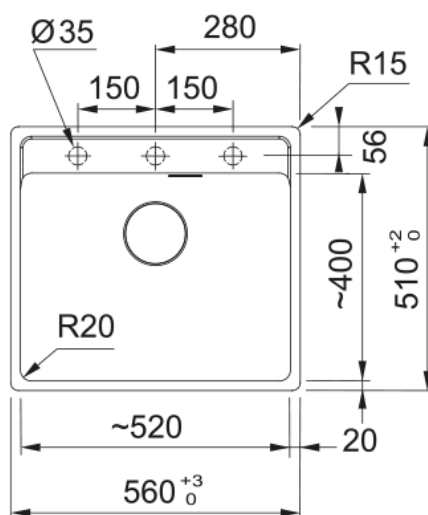

MRG 610-52A pilnīgi melns mat. Ekscen | 114.0659.124

MRG 610-52A, 560x510mm, Fraganīta Maris sērijas izlietne, pilnīgi melns matēts, iegriežama, bļodas izmērs 520x400mm ar 200 mm dziļumu, 3½" melns ventilis paceļams/nolaižams ar melnu plastikāta pogu, bez žāvēšanas virsmas, ar vietu maisītājam, 3 maisītāju caurumu sagataves no apakšas, ar melnu pārplūdi un tās nosegu

Galvenās īpašības

Izlietnes veids	Bļoda (bez noteces)
Materiāla veids	Granīts
Bļodu skaits	1
Krāsa	Matēts melns
Virsmas apdare	Bez klases

Izmēri

Ārējais izm. labais/kreisais	560.0
Ārējais izm. priekša/mugura	510.0
Bļodas 1 izm. labās uz kreiso	520.0
Bļoda 1 izm. priekša/mugura	400.0
1. bļodas dziļums	200.0
Izgriezums no labās uz kreiso	540.0
Izgriezums priekša/aizmugure	498.0

Uzstādīšana

Minimālais skapja izmērs	60 cm
--------------------------	-------

Produktu specifikācija

Uzstādīšanas veids	Ielaidums
Ventiļa izvads	3 1/2"
Noteces virsmas novietojums	Nav drenāžas
Bļoda 1: piederumu mala	Nē
Aktīva vītnes saderība	Jā
Uzstādīšanas rīks	Ātrā fiksācija