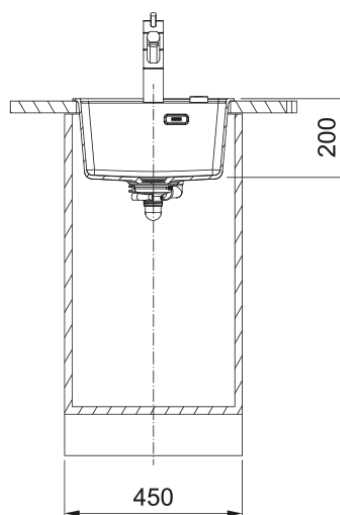

MRG 610-37A pilnīgi melns mat. Ekscen | 114.0659.123

MRG 610-37A, 410x510mm, Fraganīta Maris sērijas izlietne, pilnīgi melns matēts, iegriežama, bļodas izmērs 370x400mm ar 200 mm dziļumu, 3½" melns ventilis paceļams/nolaižams ar melnu plastikāta pogu, bez žāvēšanas virsmas, ar vietu maisītājam, 3 maisītāju caurumu sagataves no apakšas, ar melnu pārplūdi un tās nosegu

Galvenās īpašības

Izlietnes veids	Bļoda (bez noteces)
Materiāla veids	Granīts
Bļodu skaits	1
Krāsa	Matēts melns
Virsmas apdare	Bez klases

Izmēri

Ārējais izm. labais/kreisais	410.0
Ārējais izm. priekša/mugura	510.0
Bļodas 1 izm. labās uz kreiso	370.0
Bļoda 1 izm. priekša/mugura	400.0
1. bļodas dziļums	200.0
Izgriezums no labās uz kreiso	390.0
Izgriezums priekša/aizmugure	498.0

Uzstādīšana

Minimālais skapja izmērs	45 cm
--------------------------	-------

Produktu specifikācija

Uzstādīšanas veids	Ielaidums
Ventiļa izvads	3 1/2"
Noteces virsmas novietojums	Nav drenāžas
Bļoda 1: piederumu mala	Nē
Aktīva vītnes saderība	Jā
Uzstādīšanas rīks	Ātrā fiksācija