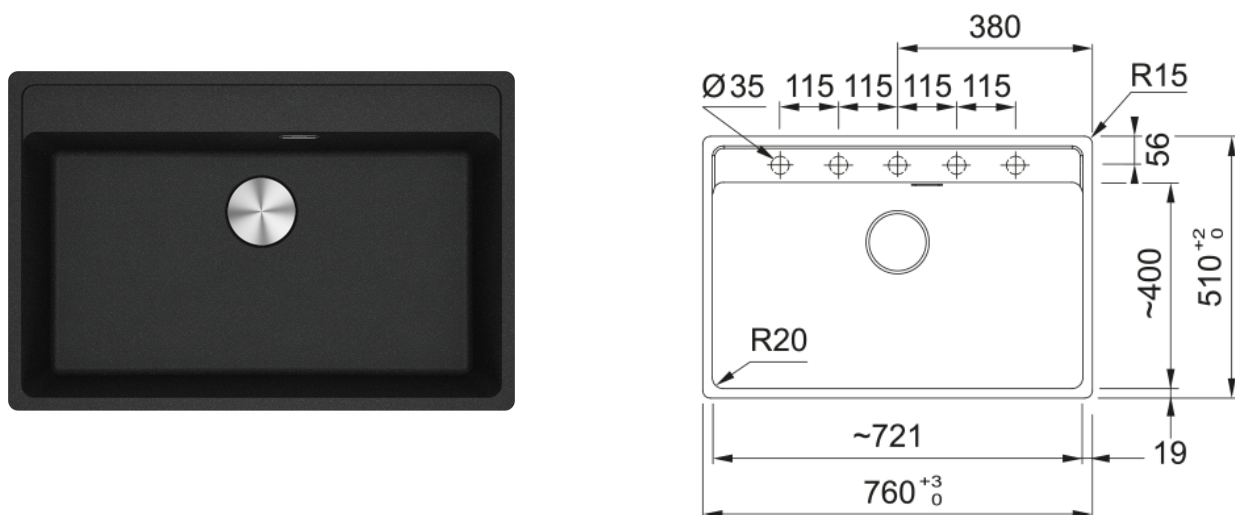

# MRG 610-72 3 1/2" BSW TL ND HOF ON | 114.0658.310

MRG 610-72, 760x510mm, Fraganīta Maris sērijas izlietne, oniks tonis, iegriežama virsmā, bļodas izmērs 720x400mm ar 200 mm dziļumu, 3½" ventilis ar manuālo vadību, bez žāvēšanas virsmas, ar vietu maisītājam un 5 caurumu sagatavēm no apakšas, ar pārplūdi

## Galvenās īpašības

Izlietnes veids	Bļoda (bez noteces)
Materiāla veids	Granīts
Bļodu skaits	1
Krāsa	onikss
Virsmas apdare	Bez klases

## Izmēri

Ārējais izm. labais/kreisais	760.0
Ārējais izm. priekša/mugura	510.0
Bļodas 1 izm. labās uz kreiso	720.0
Bļoda 1 izm. priekša/mugura	400.0
1. bļodas dziļums	200.0
Izgriezums no labās uz kreiso	740.0
Izgriezums priekša/aizmugure	498.0

## Produktu specifikācija

Uzstādīšanas veids	Ielaidums
Ventiļa izvads	3 1/2"
Noteces virsmas novietojums	Nav drenāžas
Bļoda 1: piederumu mala	Nē
Aktīva vītnes saderība	Jā
Uzstādīšanas rīks	Ātrā fiksācija